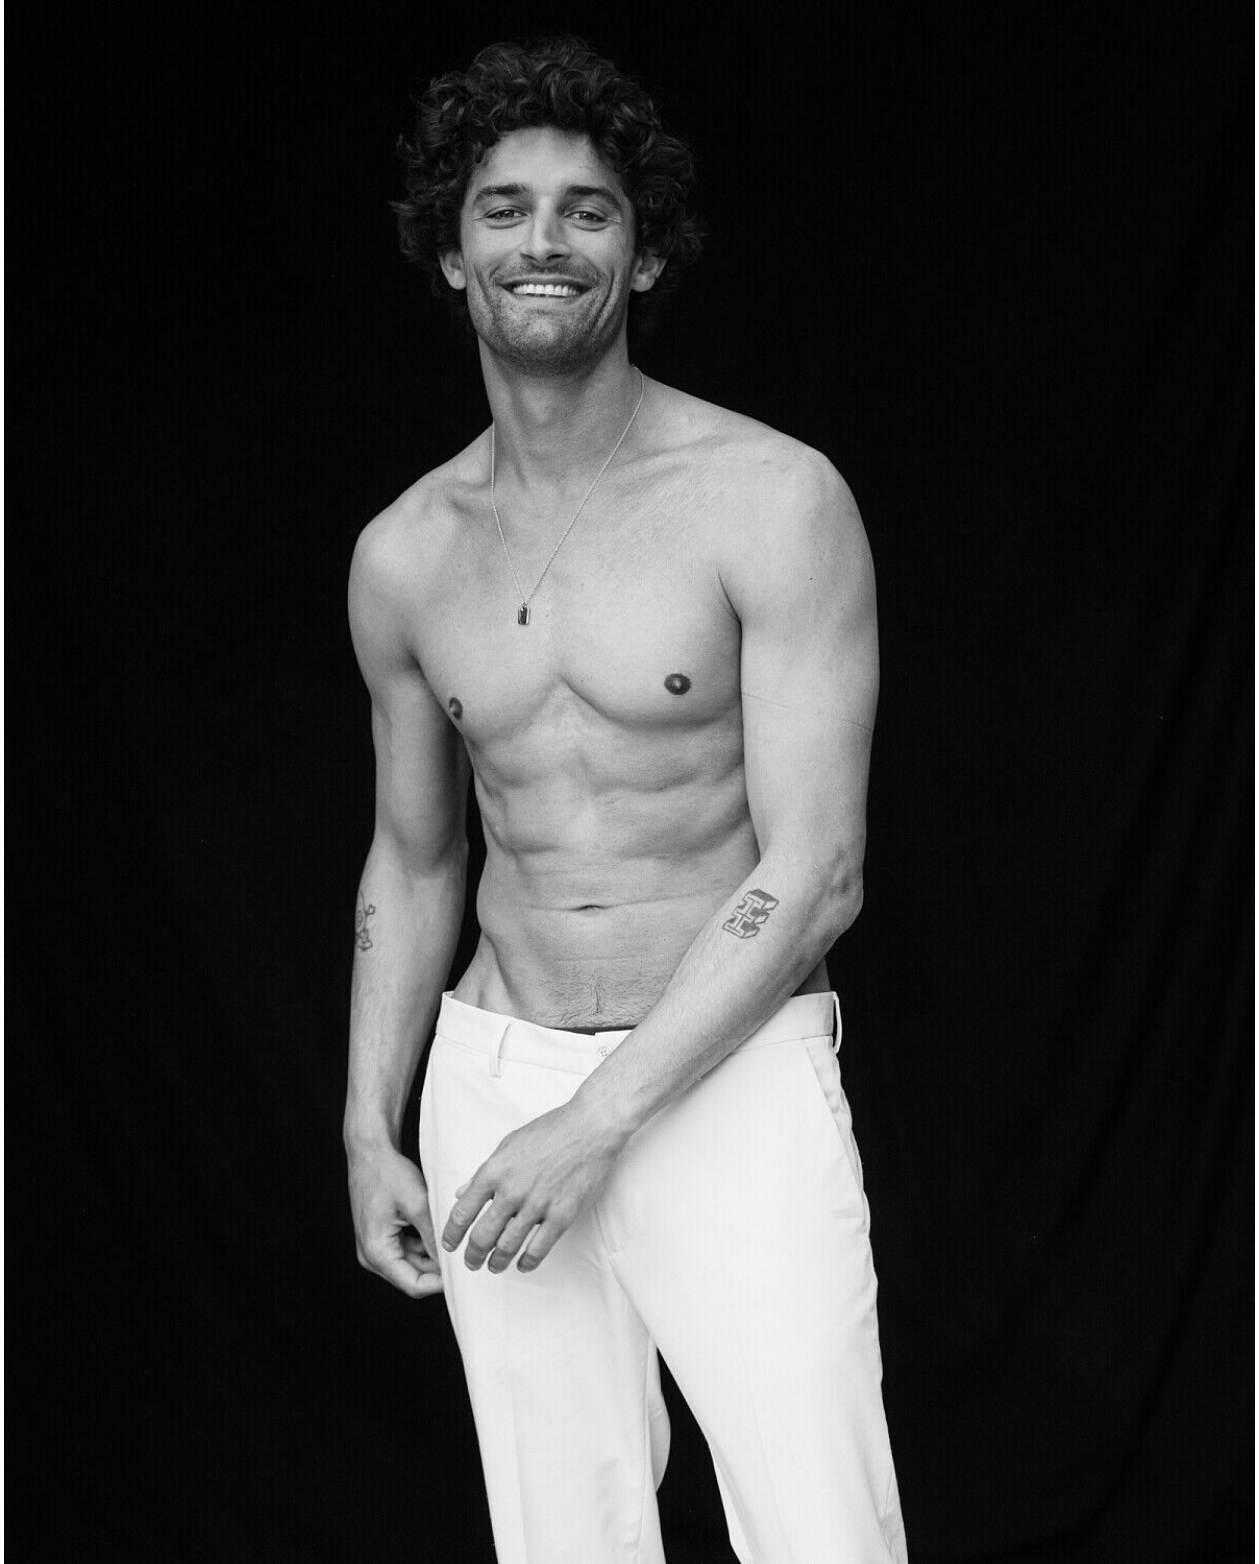

JASON MALAN

height 183 cm · bust 97 cm · waist 84 cm · hips 96 cm · suit 48
shoes size 42.5 · hair dark blonde · eyes blue

JASON MALAN

height 183 cm · bust 97 cm · waist 84 cm · hips 96 cm · suit 48
shoes size 42.5 · hair dark blonde · eyes blue

MGM
MODELS

MGM
MODELS

JASON MALAN

height 183 cm · bust 97 cm · waist 84 cm · hips 96 cm · suit 48
shoes size 42.5 · hair dark blonde · eyes blue

JASON MALAN

height 183 cm · bust 97 cm · waist 84 cm · hips 96 cm · suit 48
shoes size 42.5 · hair dark blonde · eyes blue